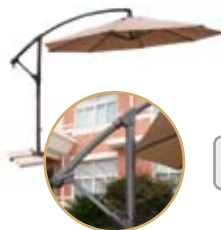

► **095.0094**

**Parasol Aluminio Blanco Excéntrico
de Luxe**
Diámetro: 3,50 m.
Caño principal: Ø48 mm. x 63 mm.
 Estructura de Aluminio color blanca
Tela Polyester Color
Blanco de 220 grs.